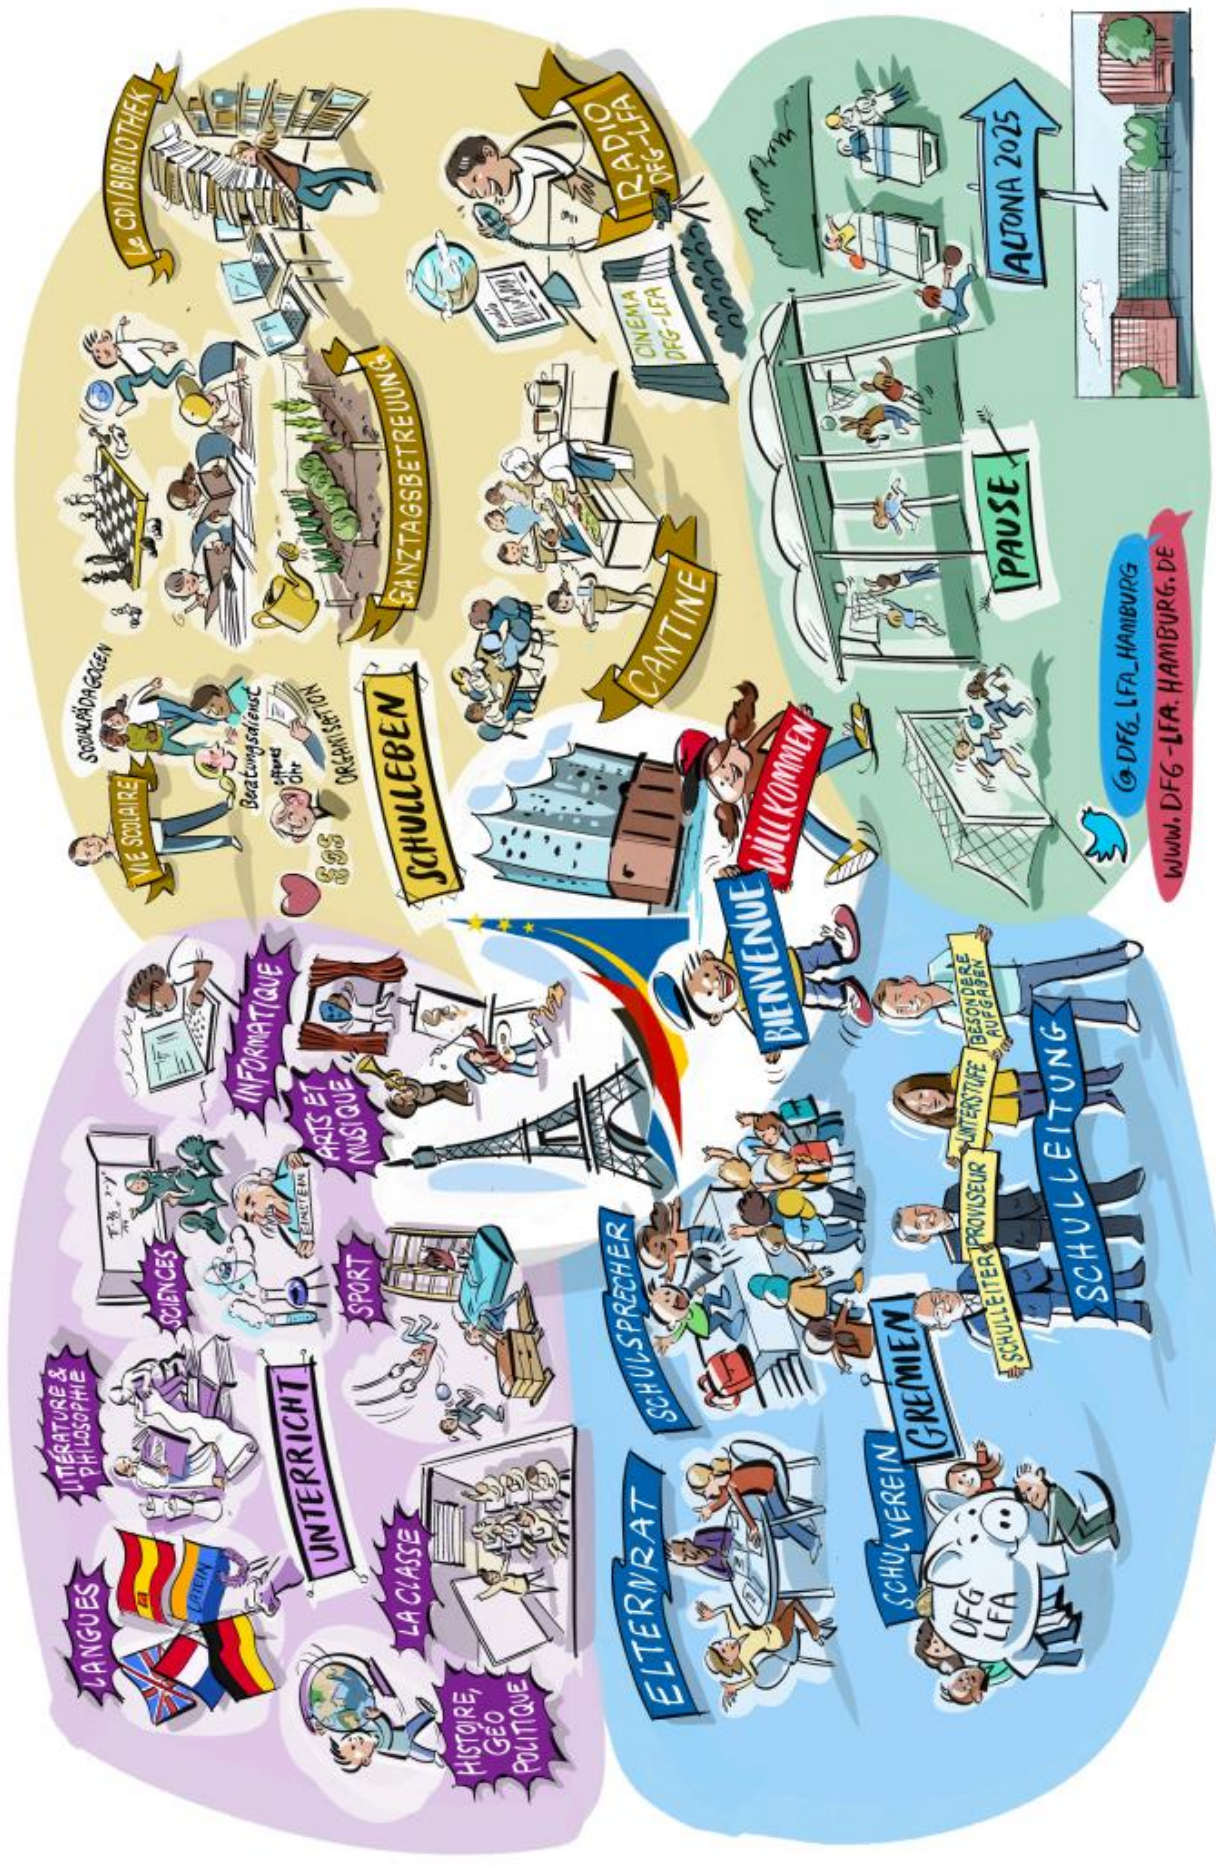

Le CDI BIBLIOTHEK

VIE SCOLAIRE

SOCIAL MEDIA EGGEN
Beaufungskolleg
OFFERS
ORIENTIERUNG

GANZTAGSBETREUUNG

SCHULLEBEN

RADIO DFG

CANTINE

WILKOMMEN

CINEMA DFG-LFA

PAUSE

BIENVENUE

SCHULSPRECHER

ELTERNRAT

SCHULVEREIN

GREMIIEN

SCHULLEITER
SCHULLEITER-PROVISOR
UNTERSTUFE
BESONDERE AUFGABEN
SCHULLEITUNG

ALTONA 2025

PAUSE

LITERATURE & PHILOSOPHIE

LANGUES

UNTERRICHT

LA CLASSE

SPORT

ARTS ET MUSIQUE

HISTOIRE, GEO, POLITIQUE

INFORMATIQUE

SCIENCE

SCHULVEREIN DFG LFA

DFG_LFA_HAMBURG
WWW.DFG-LFA.HAMBURG.DE